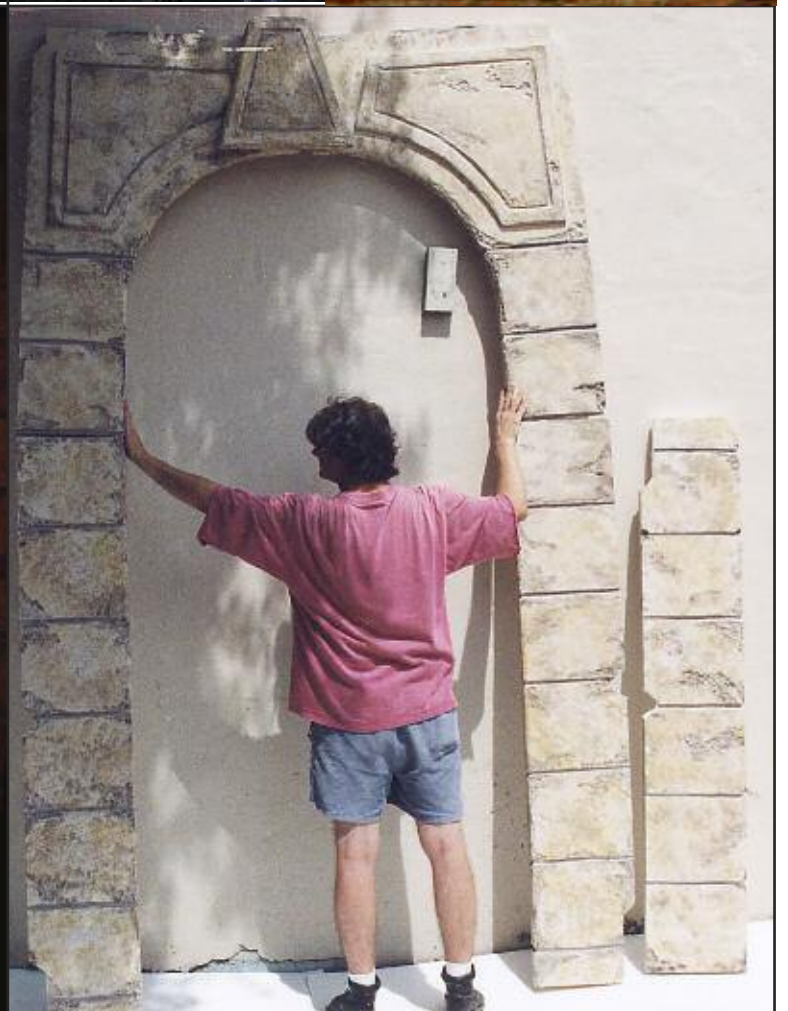

HALLOWEEN

✉ hello@props2go.com

📍 3500 e TC Jester J • 77018

☎ 713-880-3613