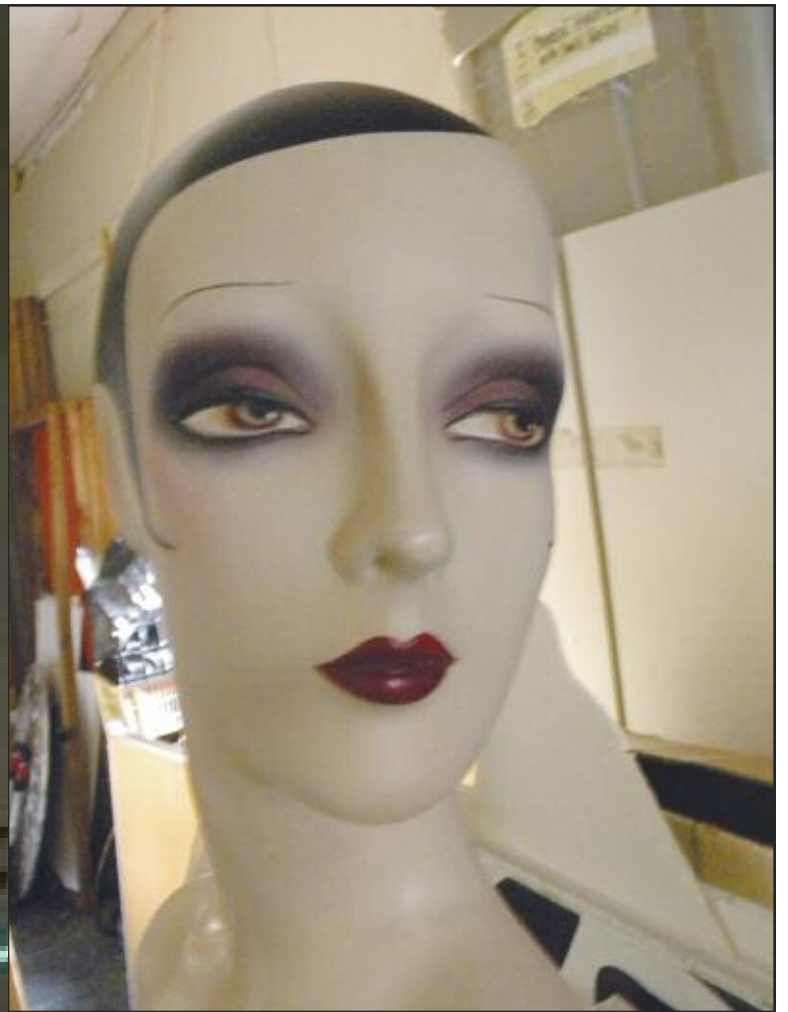

HALLOWEEN

✉ hello@props2go.com

📍 3500 e TC Jester J • 77018

☎ 713-880-3613